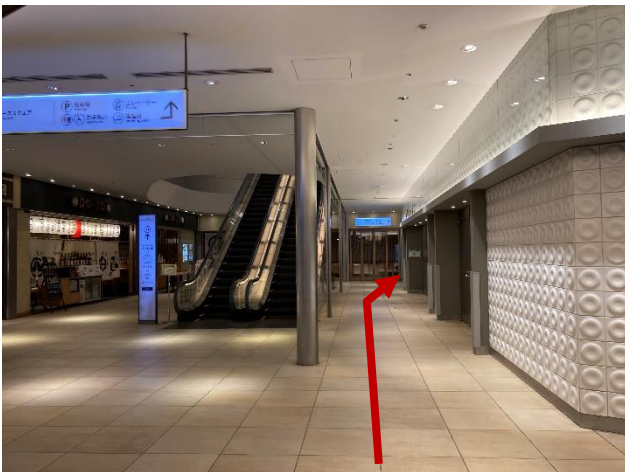

エレベーターを使用してのアクセス方法

- ① 3b 出口方面の改札を出て、正面右方向にある SUBWAY 奥のエレベーターで B1 階へ進みます

- ② B1 階でエレベーターを降り、右方向に見える 赤坂 Biz タワー SHOPS&DINING へ進みます

- ③ 赤坂 Biz タワー SHOPS&DINING 入口を入り、左方向のエスカレーター横通路を進みます

- ④ エスカレーター横通路を奥まで進み、突き当たり右側にあるエレベーターで 2 階へ進みます

- ⑤ 2 階でエレベーターを降り、通路に出て右へ進むと左側の奥に自動扉が見えます

- ⑥ 2 階出入口の自動扉を進むと、正面に劇場入口が見えます