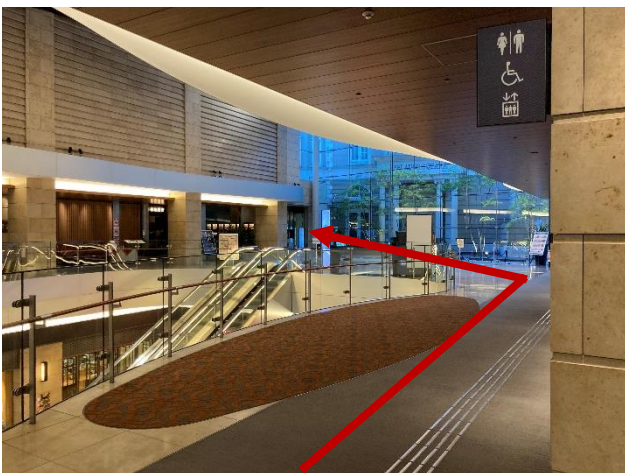

エレベーターを使用してのアクセス方法

- ① 3b 出口方面の改札を出て、正面右方向にある SUBWAY 奥のエレベーターで B1 階へ進みます

- ② B1 階でエレベーターを降り、右方向に見える 赤坂 Biz タワー SHOPS&DINING へ進みます

- ③ 赤坂 Biz タワー SHOPS&DINING 入口を入り、左方向のエスカレーター横通路を進みます

- ④ エスカレーター横通路を奥まで進み、突き当たり右側にあるエレベーターで 2 階へ進みます

- ⑤ 2 階でエレベーターを降り、通路に出て右へ進むと左側の奥に自動扉が見えます

- ⑥ 2 階出入口の自動扉を進むと、正面に劇場入口が見えます